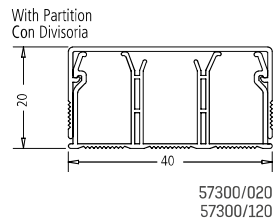

20x10
57300/019
57300/119