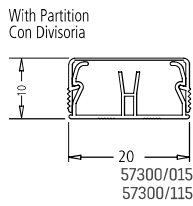

40x20
57300/016