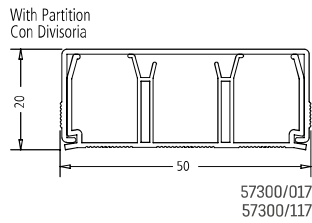

40x20
57300/020
57300/120