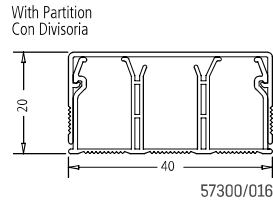

50x20
57300/017
57300/117