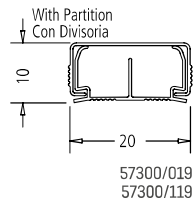

TRACKS | CANALETAS

white
blanco

REF.	PKG	EMB	789.1435.	DIMENSIONS | DIMENSIONES	COLOR

top tracks | canaletas top

57300/015	25	03797	5	20 x 10 x 2000 [with partition | con divisoria]	
57300/016	12	03798	2	40 x 20 x 2000 [with partition | con divisoria]	
57300/017	10	03799	9	50 x 20 x 2000 [with partition | con divisoria]	

top tracks with adhesive double face
canaleta top con cinta doble face

57300/115	25	06905	1	20 x 10 x 2000 [with partition | con divisoria]	
57300/117	10	06904	4	50 x 20 x 2000 [with partition | con divisoria]	

REF.	PKG	EMB	789.1435.	DIMENSIONS | DIMENSIONES	COLOR

tracks | canaletas

57300/018	25	03538	4	20 x 10 x 2000 [without partition | sin divisoria]	
57300/019*	25	03658	9	20 x 10 x 2000 [with partition | con divisoria]	
57300/020	9	03480	6	40 x 20 x 2000 [with partition | con divisoria]	

*Product sent with plastic package. | Producto enviado con embalaje plástica.

tracks with adhesive double face
canaleta con cinta doble face

57300/118	25	06457	5	20 x 10 x 2000 [without partition | sin divisoria]	
57300/119	25	06456	8	20 x 10 x 2000 [with partition | con divisoria]	
57300/120	9	06902	0	40 x 20 x 2000 [with partition | con divisoria]